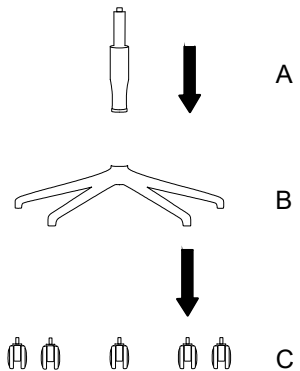

MODEL: Gloria

A

D

B

C

5 PCS

remove red lid  
sejměte červenou krytku

STEP 1 / KROK 1

STEP 2 / KROK 2

STEP 3 / KROK 3