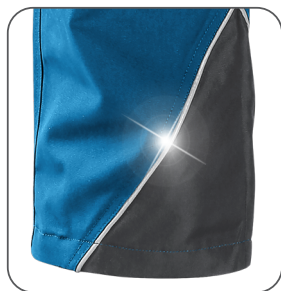

zdvojená kolena s možností vložení kolenních výztuh
reinforced knees with possibility to insert knee pads
podwójne kolana z możliwością włożenia nakolanników

reflexní doplňky
reflective accessories
elementy odblaskowe